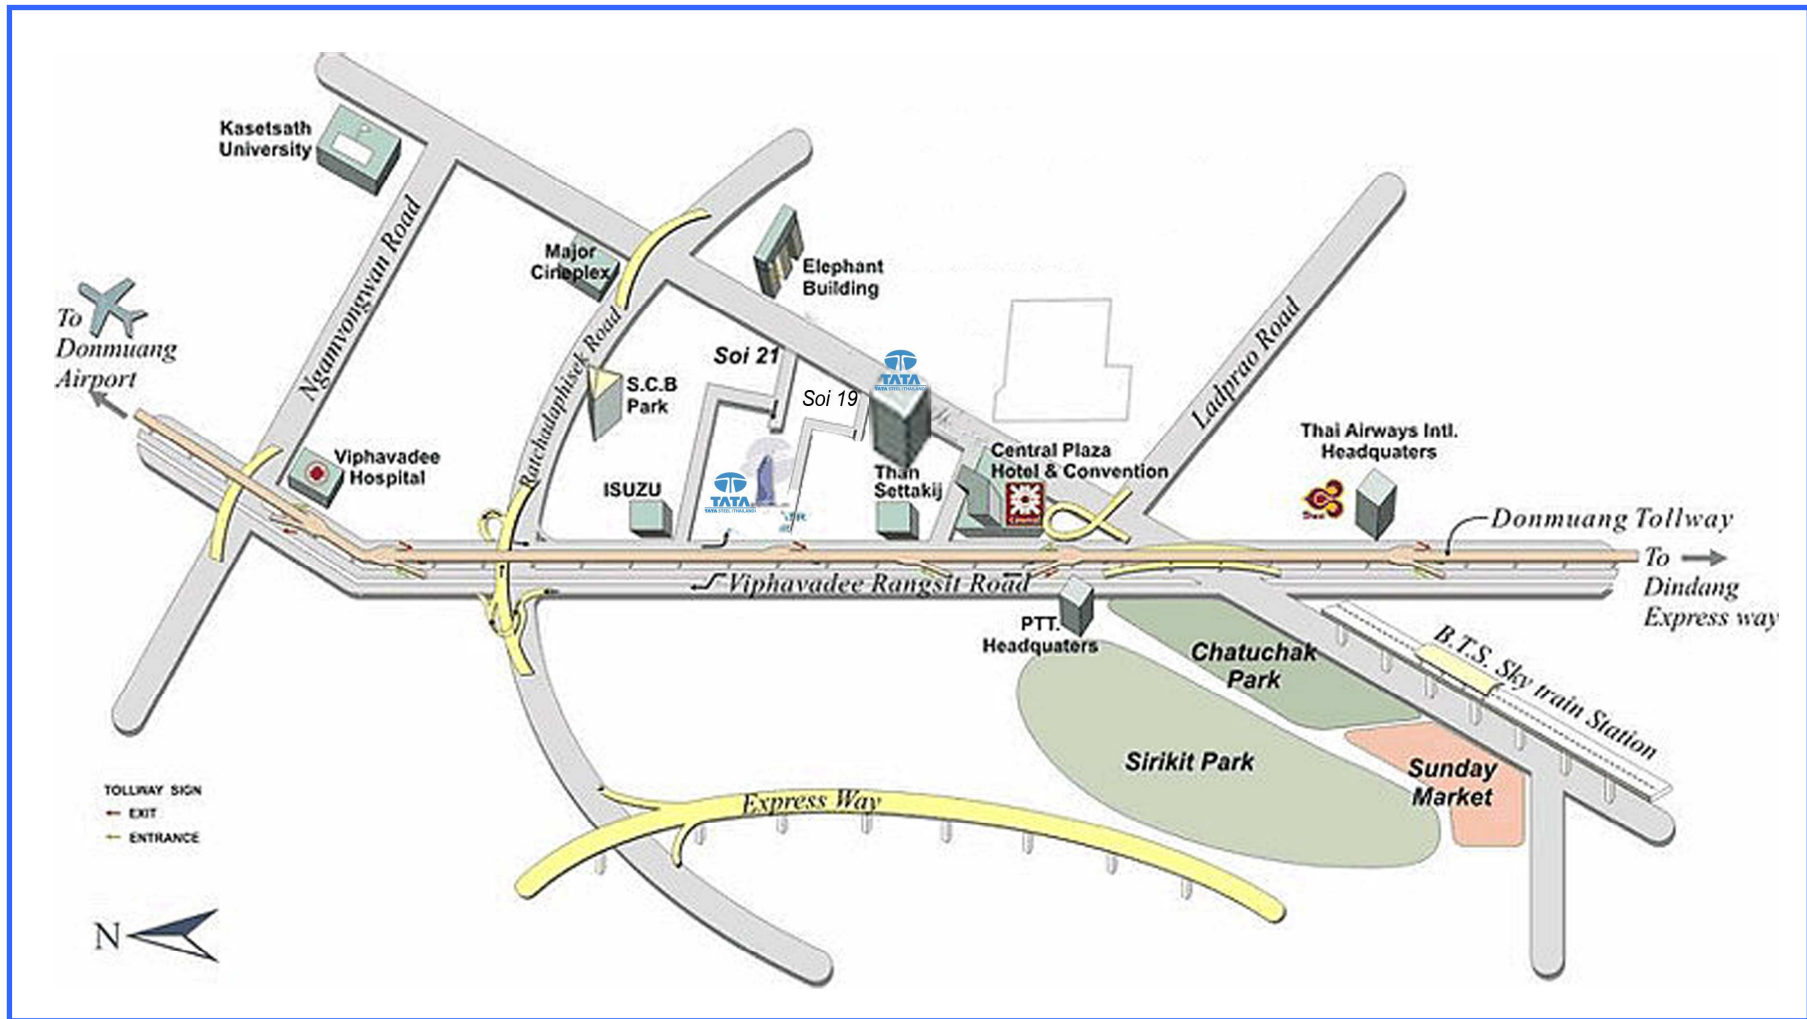

บริษัท ทาทา สตีล (ประเทศไทย) จำกัด (มหาชน)

ที่อยู่ :

อาคารชินวัตร ทาวเวอร์ 3 ชั้น 22 เลขที่ 1010 ถนนวิภาวดีรังสิต แขวงจตุจักร เขตจตุจักร กทม. 10900

โทรศัพท์ 02-9492949 โทรสาร 02-9492897-9

อาคารรสา ทาวเวอร์ 2 ชั้น 20 เลขที่ 555 ถนนพหลโยธิน แขวงจตุจักร เขตจตุจักร กทม. 10900